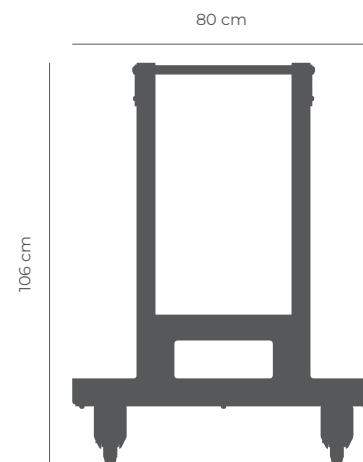

Chariot de transport pour poteaux

DL-CARRITO

Caractéristiques générales

Poids:

40 kg

80 cm

Chariot de transport

Ech. 1:20 (Poids: 40kg)