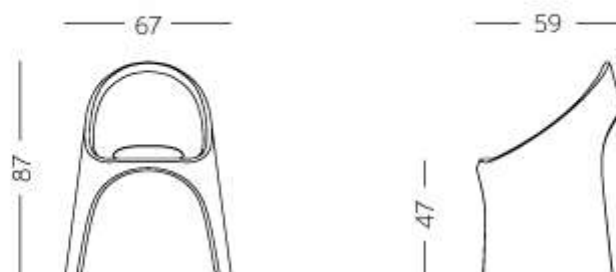

AMÉLIE

Design
Italo Pertichini

PRODUCT	Category: Categoria: Catégorie:	Chair Sedia Chaise	PACKAGING	Packaging dimensions: Dimensioni imballaggio: Dimensions emballage:	114 x 69 x 62 cm
	Years of production: Anno di produzione: Année de production:	2009		Packaging volume: Volume imballaggio: Volume emballage:	0,488 m ³
	Materials: Materiali: Matériaux:	Polyethylene Polietilene Polyéthylène		Total weight: Peso totale: Poids total:	18 Kg (2 pcs.)
	Dimensions: Dimensioni: Dimensions:	67 x 59 h 87 cm seat H 47		No. of cartons: Nr. di imballi: N°. de cartons:	1
	Weight: Peso: Poids:	7 Kg		Notes: Note: Notes:	Two pcs. per carton minimum order. Ordine minimo due pz. per imballo. Commande minimum de deux pcs. par colis.

* Dimensions in centimetres