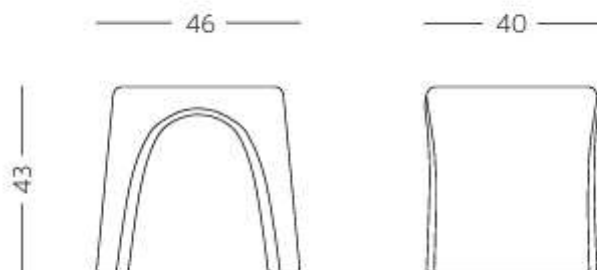

AMÉLIE SGABELLO

Design
Italo Pertichini

PRODUCT	Category: Categoria: Catégorie:	Stool Sgabello Tabouret	PACKAGING	Packaging dimensions: Dimensioni imballaggio: Dimensions emballage:	46 x 46 x 47 cm
	Years of production: Anno di produzione: Année de production:	2009		Packaging volume: Volume imballaggio: Volume emballage:	0,1 m ³
	Materials: Materiali: Matériaux:	Polyethylene Polietilene Polyéthylène		Total weight: Peso totale: Poids total:	5 Kg
	Dimensions: Dimensioni: Dimensions:	46 x 40 h 43 cm		No. of cartons: Nr. di imballi: N° de cartons:	1
	Weight: Peso: Poids:	4 Kg		Notes: Note: Notes:	

* Dimensions in centimetres