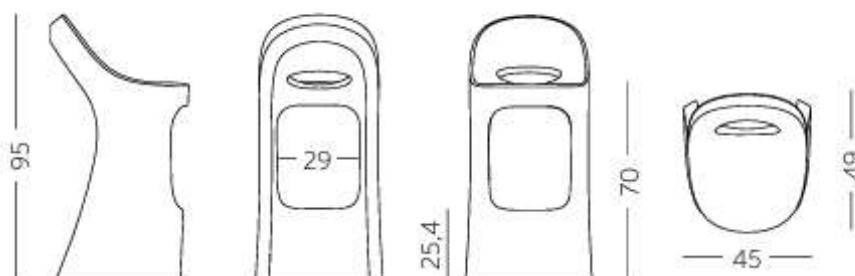

# AMÉLIE SIT UP

Design  
Italo Pertichini

PRODUCT	Category: Categoria: Catégorie:	High stool Sgabello alto Tabouret haut	PACKAGING	Packaging dimensions: Dimensioni imballaggio: Dimensions emballage:	72 x 51 x 89 cm
	Years of production: Anno di produzione: Année de production:	2018		Packaging volume: Volume imballaggio: Volume emballage:	0,327 m <sup>3</sup>
	Materials: Materiali: Matériaux:	Polyethylene Polietilene Polyéthylène		Total weight: Peso totale: Poids total:	8,5 Kg
	Dimensions: Dimensioni: Dimensions:	45 x 49 h 95 cm seat H 70		No. of cartons: Nr. di imballi: N°. de cartons:	1
	Weight: Peso: Poids:	6 Kg		Notes: Note: Notes:	

\* Dimensions in centimetres